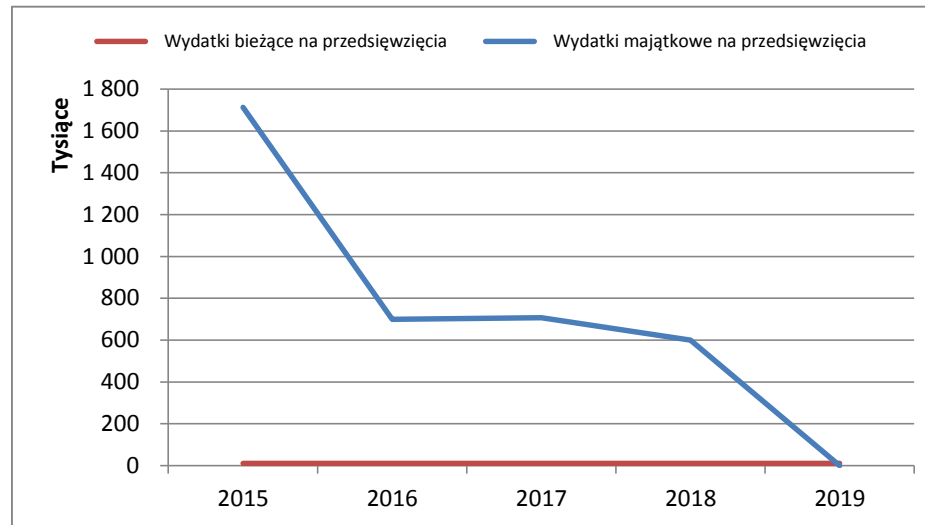

Analiza graficzna danych z WPF

ŁOWICZ - WPF za lata 2015 - 2019 - Nr Uchwały JST: Uch

Rysunek z wskaźnikiem planistycznym

Rysunek z wskaźnikiem planistycznym

Rysunek z wskaźnikiem wg wykonania

Rysunek z wskaźnikiem wg wykonania