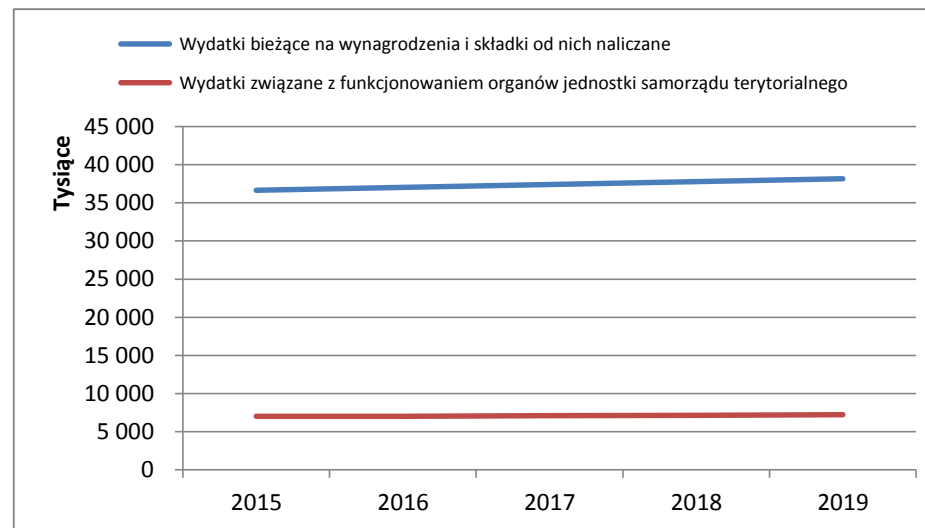

Analiza graficzna danych z WPF

ŁOWICZ - WPF za lata 2015 - 2019 - Nr Uchwały JST: Uch

Rysunek z wskaźnikiem planistycznym

Rysunek z wskaźnikiem planistycznym

Rysunek z wskaźnikiem wg wykonania

Rysunek z wskaźnikiem wg wykonania