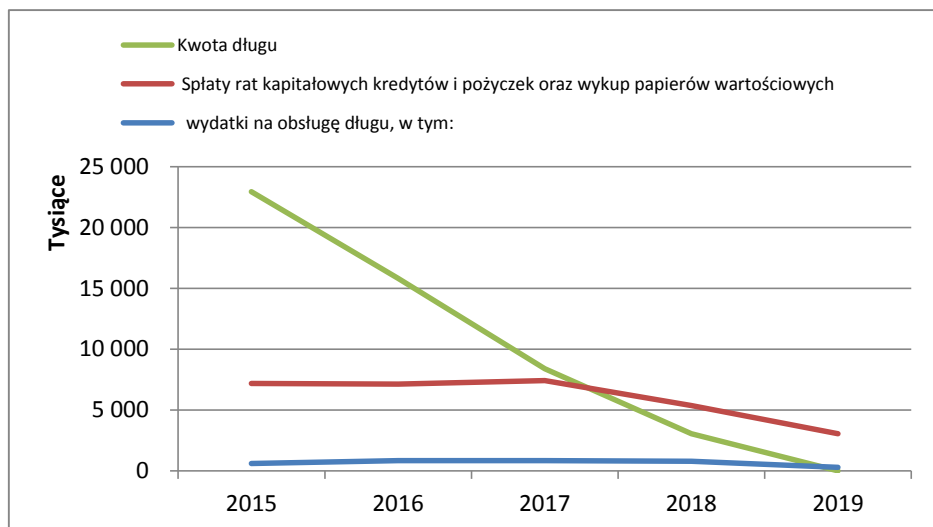

Analiza graficzna danych z WPF

ŁOWICZ - WPF za lata 2015 - 2019 - Nr Uchwały JST: Uch

Rysunek z wskaźnikiem planistycznym

Rysunek z wskaźnikiem planistycznym

Rysunek z wskaźnikiem wg wykonania

Rysunek z wskaźnikiem wg wykonania