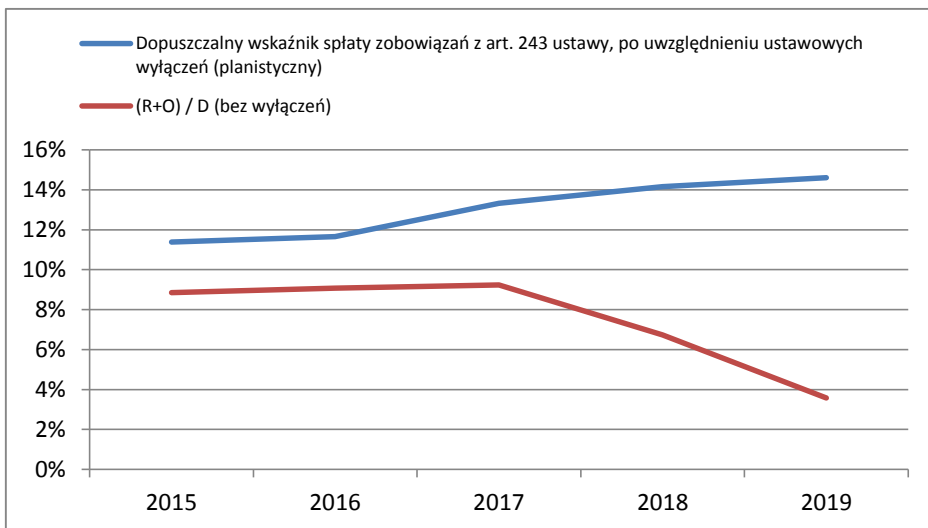

Analiza graficzna danych z WPF

ŁOWICZ - WPF za lata 2015 - 2019 - Nr Uchwały JST: Uch

Rysunek z wskaźnikiem planistycznym

Rysunek z wskaźnikiem planistycznym

Rysunek z wskaźnikiem wg wykonania

Rysunek z wskaźnikiem wg wykonania