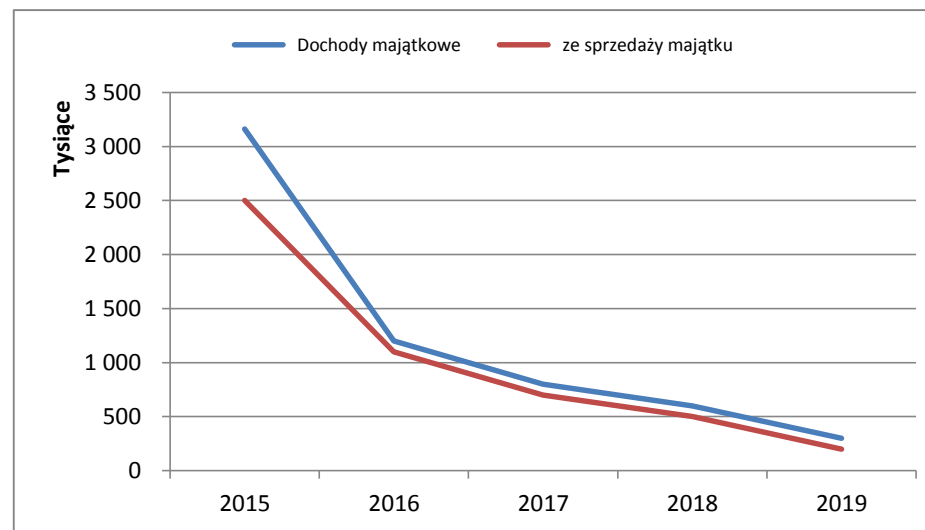

Analiza graficzna danych z WPF

ŁOWICZ - WPF za lata 2015 - 2019 - Nr Uchwały JST: Uch

Rysunek z wskaźnikiem planistycznym

Rysunek z wskaźnikiem planistycznym

Rysunek z wskaźnikiem wg wykonania

Rysunek z wskaźnikiem wg wykonania