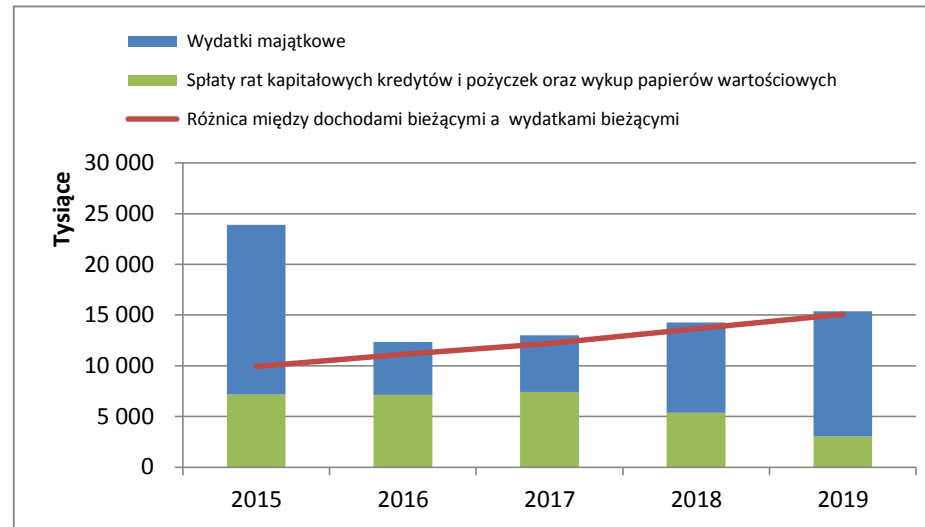

Analiza graficzna danych z WPF

ŁOWICZ - WPF za lata 2015 - 2019 - Nr Uchwały JST: Uch

Rysunek z wskaźnikiem planistycznym

Rysunek z wskaźnikiem planistycznym

Rysunek z wskaźnikiem wg wykonania

Rysunek z wskaźnikiem wg wykonania