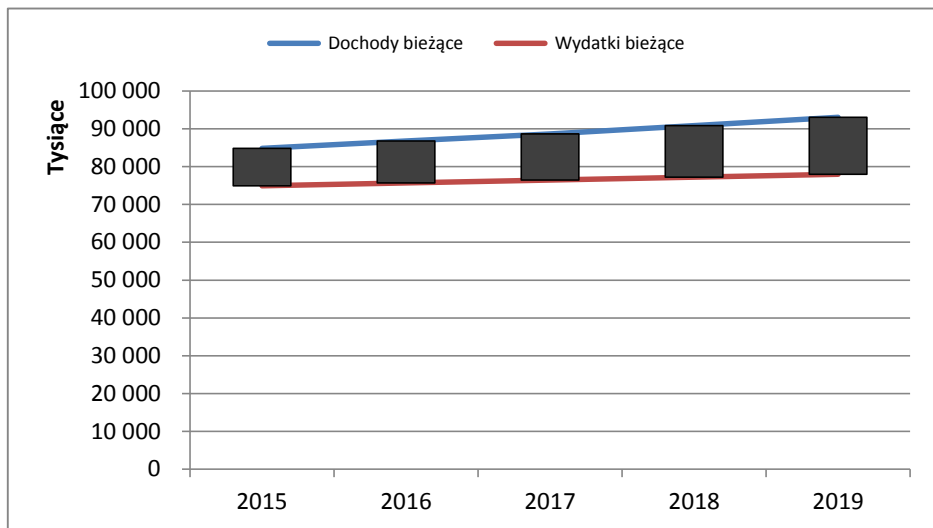

Analiza graficzna danych z WPF

ŁOWICZ - WPF za lata 2015 - 2019 - Nr Uchwały JST: Uch

Rysunek z wskaźnikiem planistycznym

Rysunek z wskaźnikiem planistycznym

Rysunek z wskaźnikiem wg wykonania

Rysunek z wskaźnikiem wg wykonania