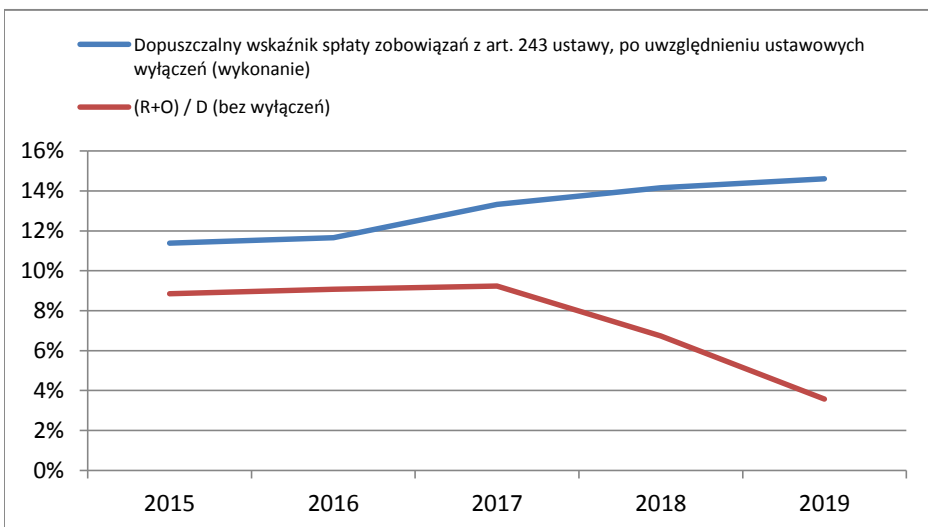

Analiza graficzna danych z WPF

ŁOWICZ - WPF za lata 2015 - 2019 - Nr Uchwały JST: Uch

Rysunek z wskaźnikiem planistycznym

Rysunek z wskaźnikiem planistycznym

Rysunek z wskaźnikiem wg wykonania

Rysunek z wskaźnikiem wg wykonania