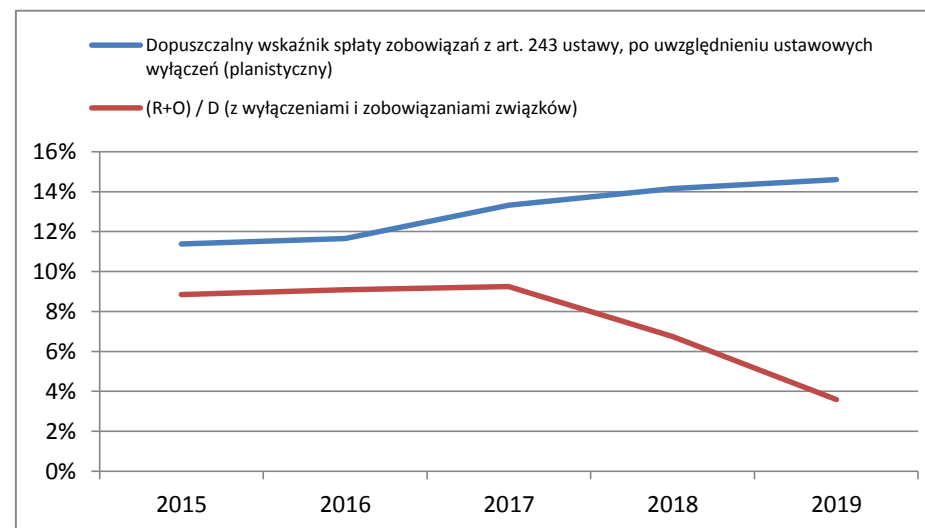

Analiza graficzna danych z WPF

ŁOWICZ - WPF za lata 2015 - 2019 - Nr Uchwały JST: Uch

Rysunek z wskaźnikiem planistycznym

Rysunek z wskaźnikiem planistycznym

Rysunek z wskaźnikiem wg wykonania

Rysunek z wskaźnikiem wg wykonania