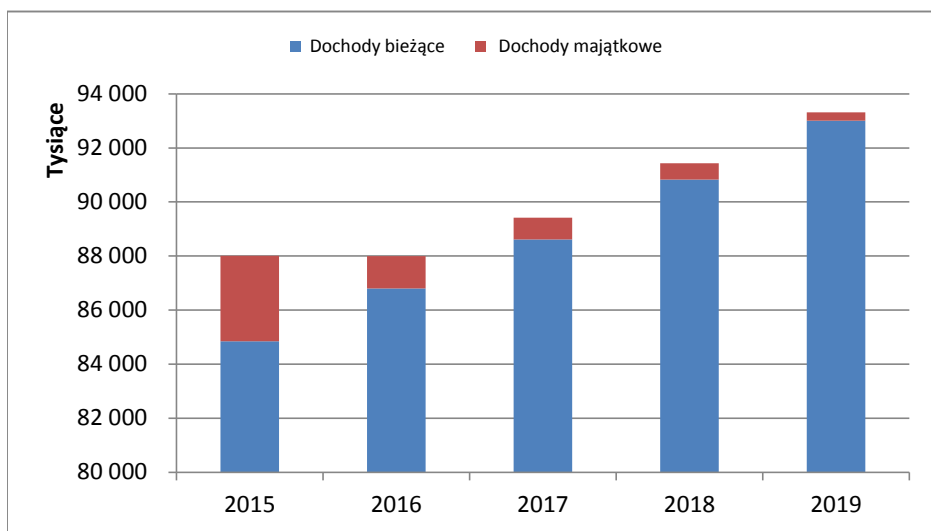

Analiza graficzna danych z WPF

ŁOWICZ - WPF za lata 2015 - 2019 - Nr Uchwały JST: Uch

Rysunek z wskaźnikiem planistycznym

Rysunek z wskaźnikiem planistycznym

Rysunek z wskaźnikiem wg wykonania

Rysunek z wskaźnikiem wg wykonania