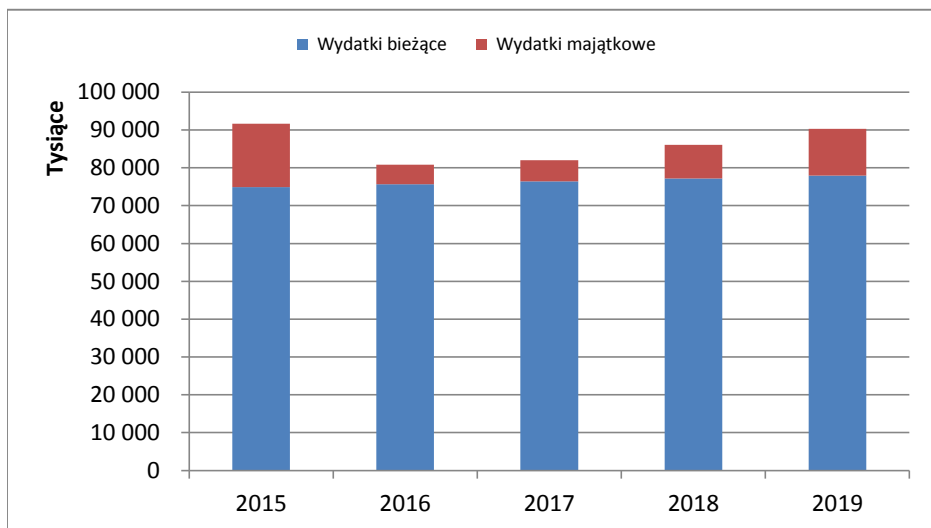

Analiza graficzna danych z WPF

ŁOWICZ - WPF za lata 2015 - 2019 - Nr Uchwały JST: Uch

Rysunek z wskaźnikiem planistycznym

Rysunek z wskaźnikiem planistycznym

Rysunek z wskaźnikiem wg wykonania

Rysunek z wskaźnikiem wg wykonania